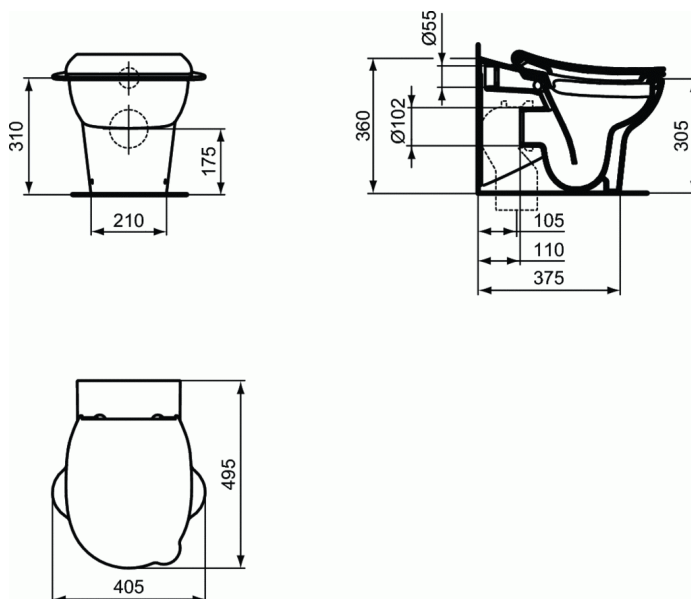

## CONTOUR 21 Inodoro a Pared 305mm

### Inodoro a Pared 305mm

Inodoro a pared 305mm

Sin brida

Compatible con cisternas de 4.5/3 L